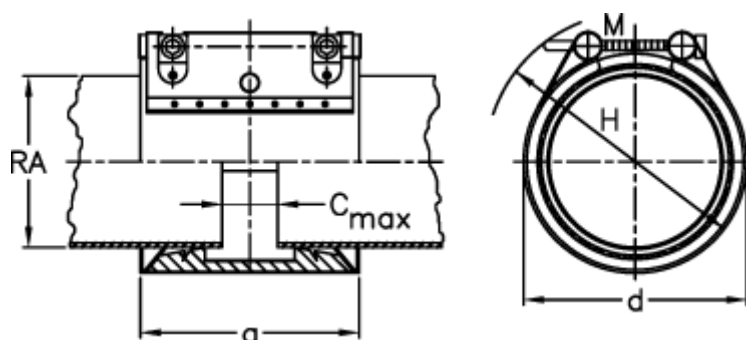

Varenummer: 025798500088  
Beskrivelse: Norma Connect rørkobling  
GRIP E W4 Ø=88,9 NBR, 16 bar

## Mål

a	= 98
C max med båndindlæg	= 25
d	= 120
H	= 145
M (Skrue)	= M10
Nominelt tryk (bar)	= 16
RA	= 88.9
RA min-RA max	= 96,9-99,0

Vægt pr stk. = 1.6